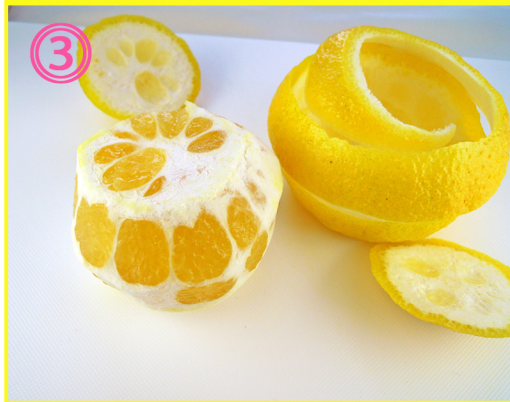

温室はるかちゃんの食べ方

お問い合わせ

国産グレイプフルーツの
(株)萬秀フルーツ

電話 0569-87-5088

FAX 0569-87-5060