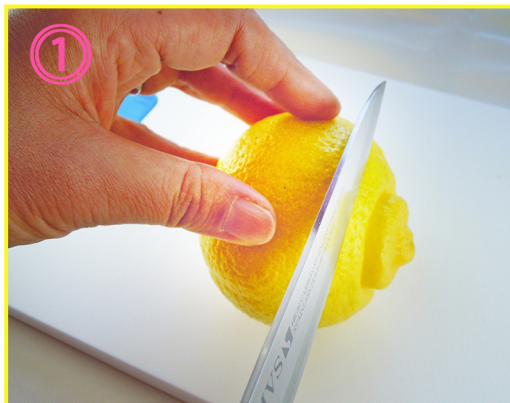

温室はるかちゃんの食べ方

お問い合わせ

国産グレイプフルーツの
(株)萬秀フルーツ

電話 0569-87-5088

FAX 0569-87-5060